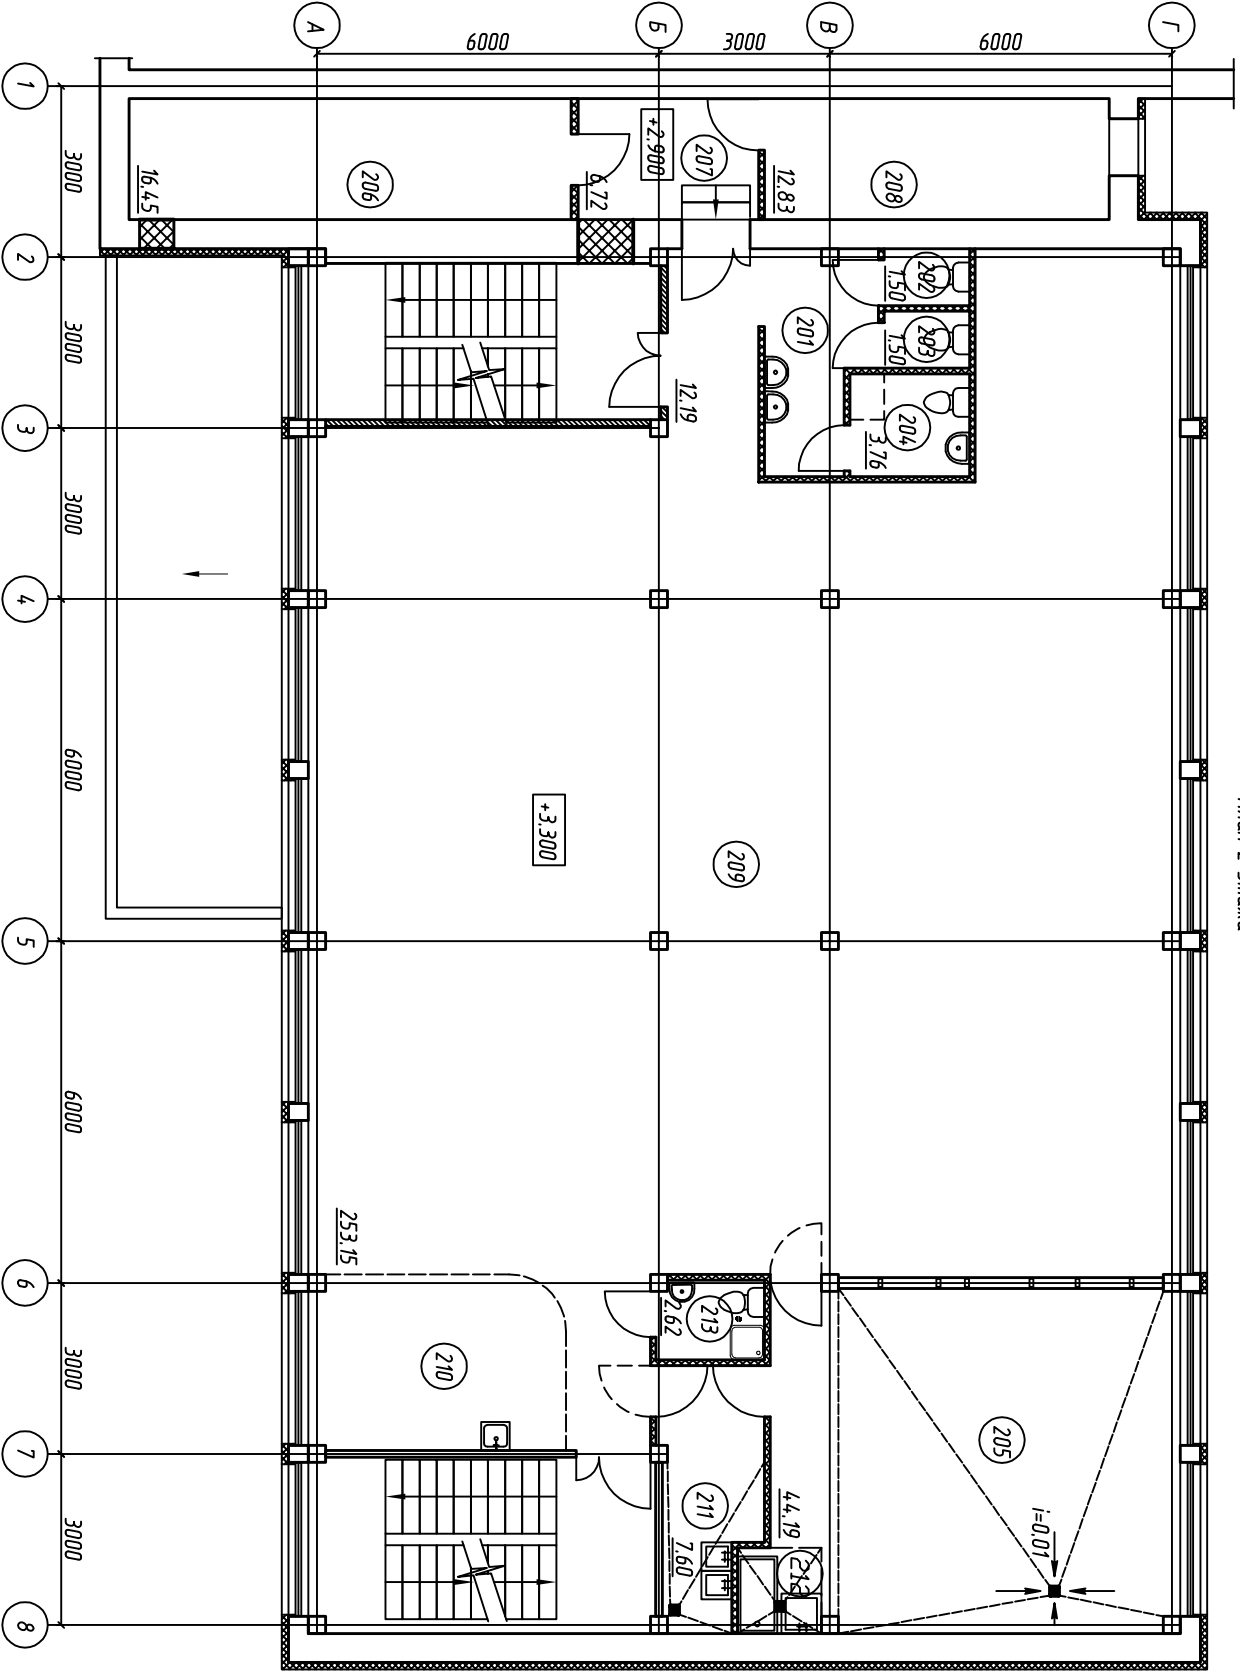

План 2 этажа

Экспликация помещений 2 этажа

Номер помещ.	Наименование	Площадь, кв. м.
201	Коридор	12.19
202	Санузел	1.50
203	Санузел	1.50
204	Комната матери и ребенка	3.76
205	Договорочный цех	44.19
206	Службное помещение	16.45
207	Коридор	6.72
208	Технич. помещение (венткамера)	12.83
209	Обеденный зал	253.15
210	Бар (включен в площадь обеденного зала)	
211	Моечная столовой посуды	5.50
212	Моечная кухонной посуды (включена в площадь договорочного цеха)	
213	Санузел	1.98
Всего:		359.77